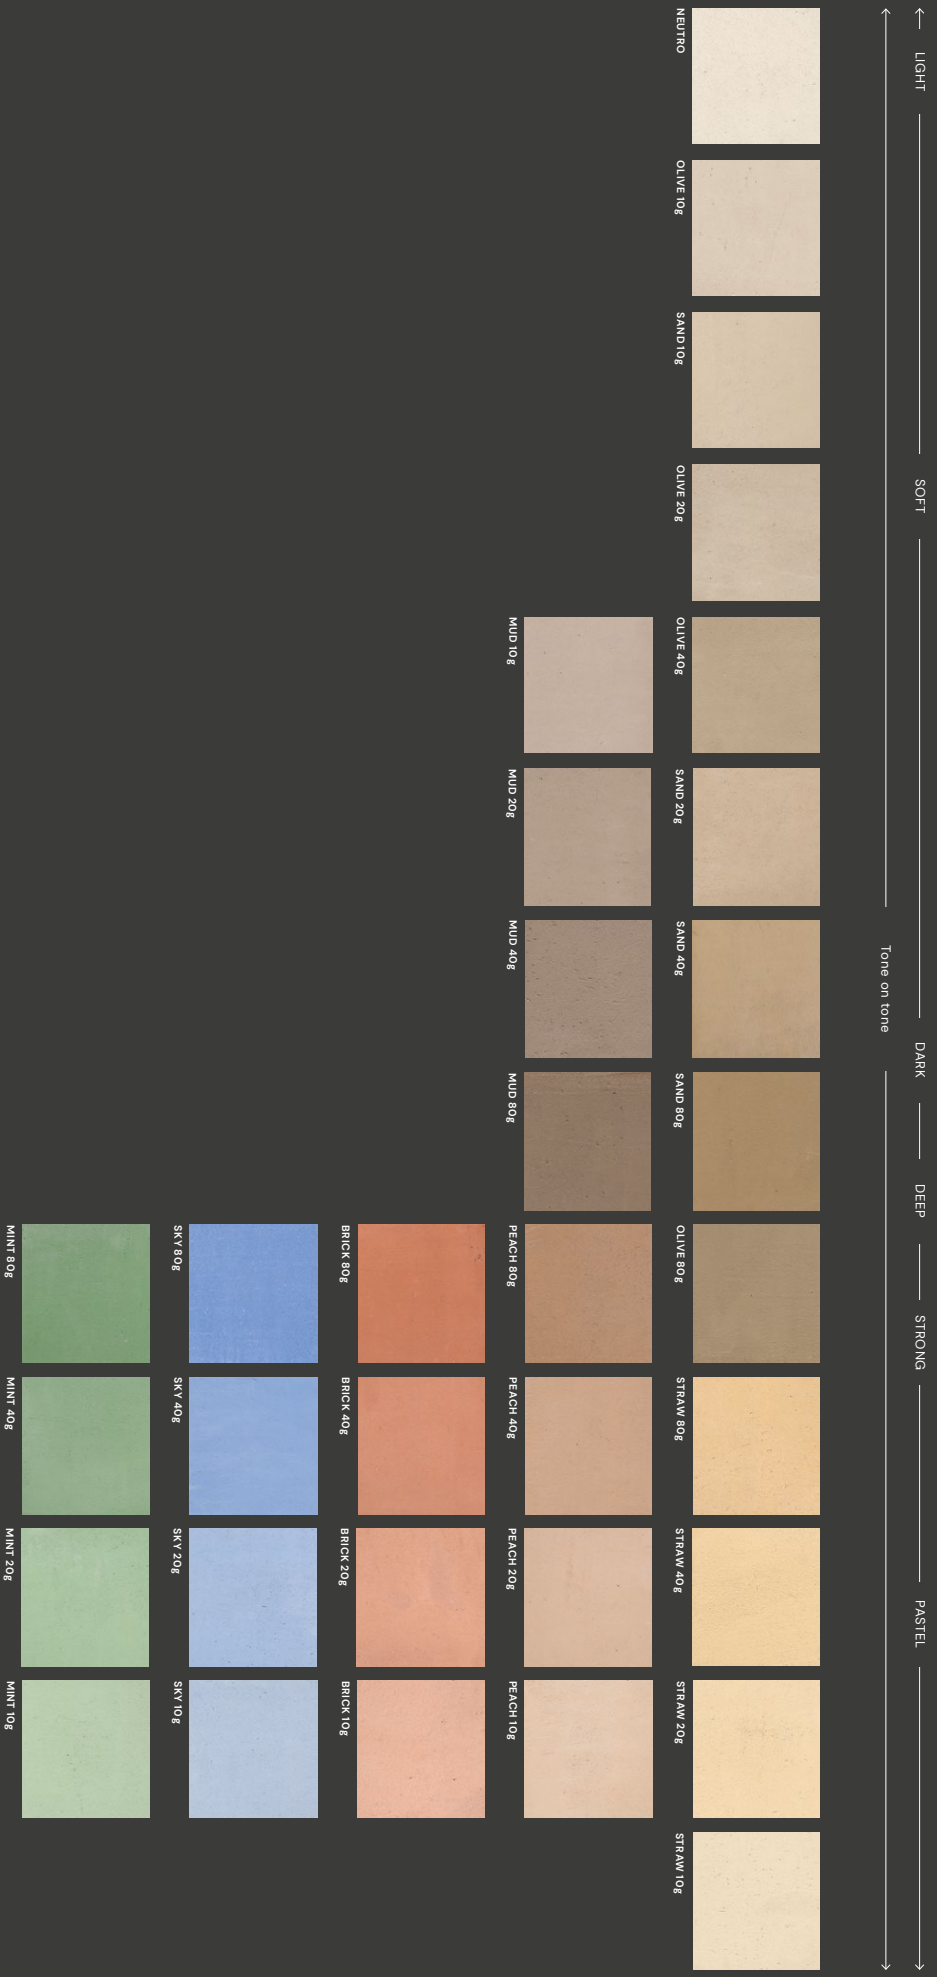

## Terraè-Calce Colours

<sup>FN</sup> Terraè-Calce has 8 natural pigment-based colours. Different shades can be obtained depending on the amount of pigment added to lime (00, 20, 40 80g). Terraè-Calce colours are part of Ideal Work's new colour scheme.

The colours listed in this page are color indicators. Ideal Work's authorized applicator will create an ad hoc sample for you to see and touch the colour and finish you would like to choose.

<sup>FI</sup> Terraè-Calce ha 8 colori a base di pigmenti naturali. A seconda della quantità di pigmento che si aggiunge alle calce (00, 20, 40 80g) si possono ottenere diverse tonalità. I colori di Terraè-Calce si inseriscono nel nuovo schema colore Ideal Work.

I colori riportati in questa pagina sono solo indicatori; sarà poi l'applicatore autorizzato Ideal Work che realizzerà un campione ad hoc per poter vedere dal vivo colore e finitura.

### FINISHES

MATERA

VENEZIA

SIENA

← WARM →  
 ← FRESH →  
 ← Combining different colour groups →